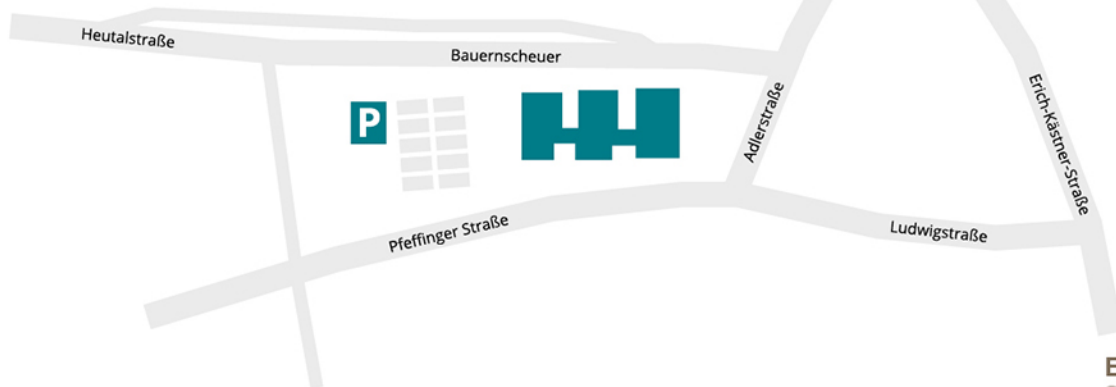

## TECHNOLOGIEWERKSTATT ALBSTADT

An der Technologiewerkstatt 1  
72461 Albstadt-Tailfingen

*Anfahrt mit Navi: Heutalstraße 1*

BALINGEN  
ROTTWEIL  
FREUDENSTADT

STUTT GART  
TÜBINGEN  
REUTLINGEN

EBINGEN  
SIGMARINGEN